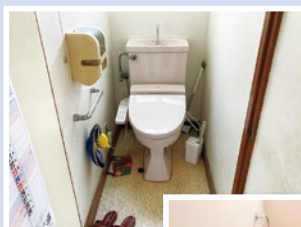

お孫ちゃんと「長湯する」お風呂・脱衣所・トイレのリフォーム

トイレ

便器の交換はもちろん、床やクロスも張り替え、お手入れしやすいトイレ空間へ

BEFORE