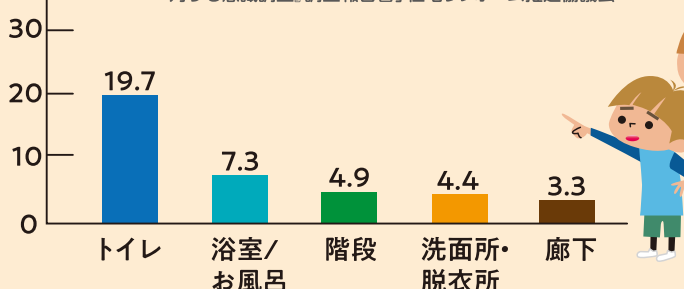

AFTER

祖父母の家で苦手な場所

※祖父母の家で苦手な場所(トップ5を抜粋)/出典:「祖父母の家に対する意識調査」調査報告書 住宅リフォーム推進協議会

補助金活用でお得にリフォーム!

予算消化状況により、早期受付終了となる場合があります。お早めに!

大規模改修される方に **引越費用無料**

国の補助金で **最大 250万円** 相談無料

先進的窓リノベ事業 (経済産業省・環境省)
最大 **200万円/戸**