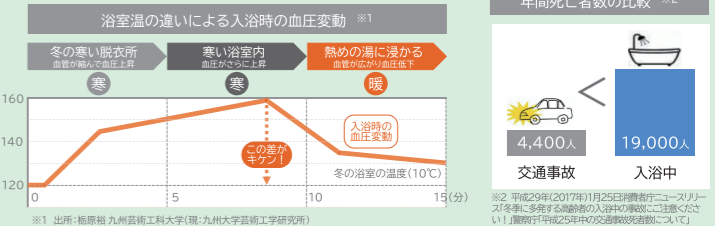

## トイレリフォーム

<p>タカスタンダード ティモニB</p> <p>コミコミ <b>14.5万円</b> (税込159,500円)</p>	<p>LIXIL ベアシア</p> <p>コミコミ <b>15.0万円</b> (税込165,000円)</p>	<p>LIXIL アメージュ</p> <p>コミコミ <b>17.0万円</b> (税込187,000円)</p>	<p>LIXIL サティスS リトイレ</p> <p>コミコミ <b>29.0万円</b> (税込319,000円)</p>	<p>LIXIL サティスS</p> <p>コミコミ <b>29.0万円</b> (税込319,000円)</p>	<p>トイレ内装 まるごと床・壁・天井 パック</p> <p>コミコミ <b>5.8万円</b> (税込63,800円)</p>
--	--	---	--	---	--

## 浴室と窓を一緒にリフォームすると“こんないいコト”

浴室と洗面室の窓を断熱リフォームして  
**ヒートショック**のリスク軽減

脱衣所となる洗面室と浴室の温度差は、急激な血圧変化をもたらすヒートショックのリスクを高めます。窓のリフォームで浴室と洗面室の断熱性を高めてカラダに優しい快適空間に。

2024年補助金活用例 **浴室リフォームするなら窓も一緒に断然お得!!**

浴室リフォーム (子育てエコホーム支援事業) + 浴室・洗面室の窓リフォーム (先進的窓リノベ2024事業)