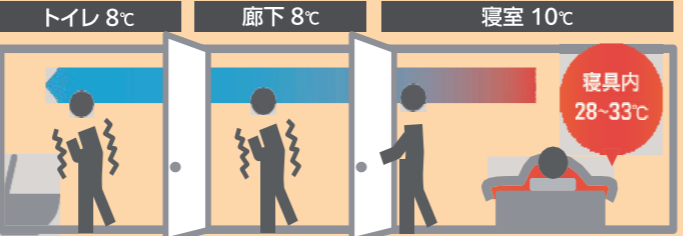

今の大切なお家の状況を知りたい!  
 というお困りの方、必見!  
**屋根の健康診断**  
 ドローンで屋根点検  
**大人気**

リフォームのこと  
 なんでも相談してください!!

屋根・外壁工事	水廻り工事
内装工事	外構工事
断熱・耐震改修	補助金の相談
中古住宅の相談	来て相談してみてね! 無料だよ!

## トイレと窓を一緒にリフォームすると“こんないいコト”

トイレと洗面室の窓を断熱リフォームして  
**ヒートショック**のリスク軽減

お部屋ごとの温度差は、急激な血圧変化をもたらしヒートショックのリスクを高めます。内窓「インプラス」を取り付けると、今ある窓との間に生まれる空気の間が断熱効果を高め、カラダに優しい快適空間に!