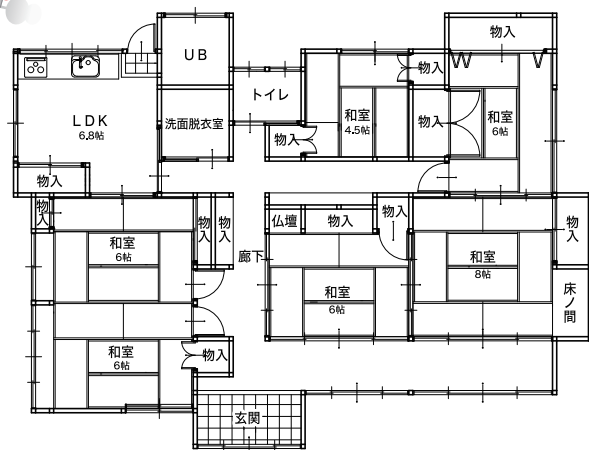

## 先進的窓リノベ2024事業の補助金活用

「窓リフォーム」など実例設備をお客様のお住まいで実際にご見学できます。

場所/平四ツ波 Google Map

会場までのナビは、左記「QRコード」からGoogleマップにアクセスすると、お客様の現在地から現地までナビを表示いたします。

見学会会場

会場近くになりましたら、こちらの案内看板を目印に安全にお越しください。

交通安全 終了後責任を持って撤去致します

before

after

新築 & リフォーム

きょうりき

共力ハウス

0120-297-971

〒970-8026

ご予約はQRコードからお申込みください

福島県いわき市平字倉前109-8