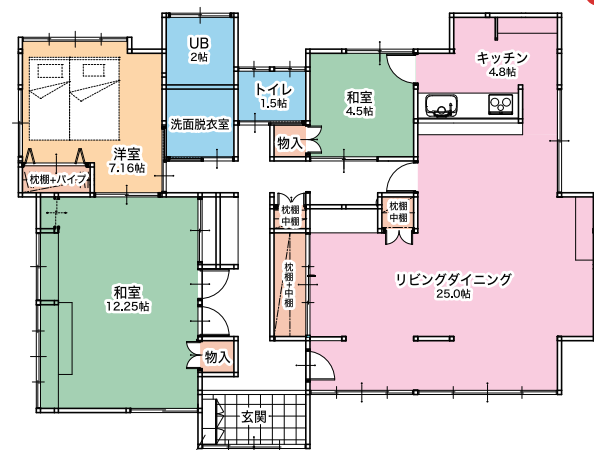

## 先進的窓リノベ2024事業の補助金活用

「窓リフォーム」など実例設備をお客様のお住まいで実際にご見学できます。

場所/平四ツ波 Google Map

会場までのナビは、左記「QRコード」からGoogleマップにアクセスすると、お客様の現在地から現地までナビを表示いたします。

見学会会場

会場近くになりましたら、こちらの案内看板を目印に安全にお越しください。

交通安全 終了後責任を持って撤去致します

before

after

新築 & リフォーム

きょうりき

共力ハウス

0120-297-971

〒970-8026

ご予約はQRコードからお申込みください

福島県いわき市平字倉前109-8